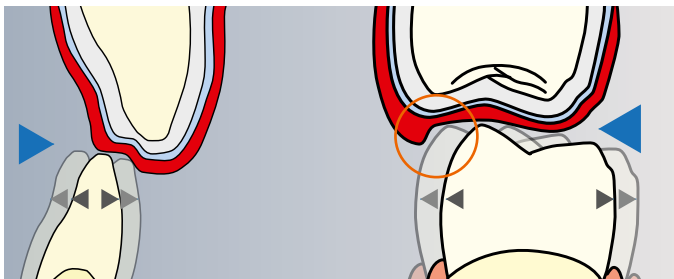

Protège-dents à 3 - couches

PLAYSAFE® triple-light

flexible avec couche intermédiaire dure:

▷ dur ▷ mou, flexible

Playsafe triple (-light) est approprié pour tous les sports.

La couche intermédiaire dure comprend la protection complète.

Meilleure protection avec extension minimale!

(épaisseur totale Playsafe triple 5,5 mm, Playsafe triple light 4,1 mm)

Playsafe triple (-light) montre un ► "buccal shield" (bouclier buccal) malgré la liberté de mouvement pour l'antagoniste. Ce listeau de protection périphérique (circle orange) évite des déviations trop grandes de la mâchoire inférieure en cas des chocs heurtant latéralement.