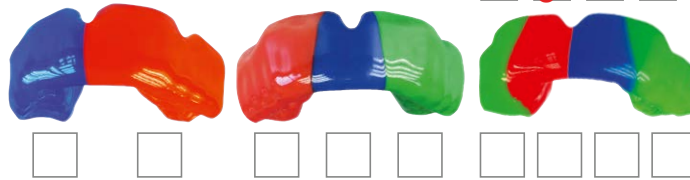

24 camouflage
strip

25 lava strip

Cocher la couleur désirée:

Différences de couleur possibles

Playsafe 4u

Libre individualisation de votre Playsafe triple

Playsafe triple protège-dents en jusqu'à **4** couleurs!
Vous pouvez composer votre protège-dents multi-coloré des couleurs **1 à 15**
Pour cela veuillez indiquer les numéros des couleurs:

Exemple: →

Veuillez cocher le type Playsafe triple désiré:

PLAYSAFE® triple + **PLAYSAFE® triple-light**

Playsafe triple et triple light sont appropriés pour tous les sports.

Playsafe triple light est approprié pour des proportions de bouche petites.